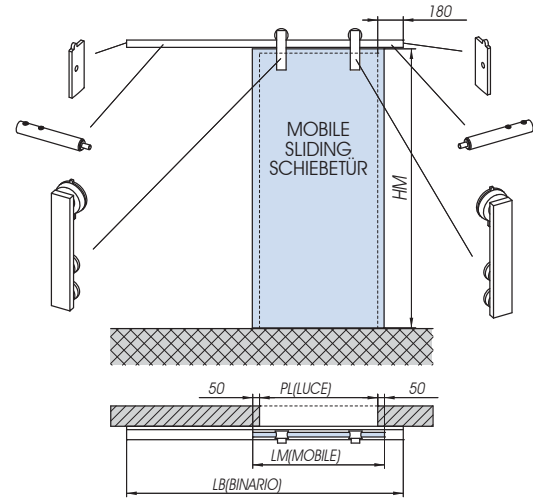

## Minimal Quadro V-6300

Con asta quadra

*With square roller*

*Mit rechteckigem Laufwagen*

V-6300 set 1

V-6300 set 2

$$HM = H (luce) + 30 - 9 (aria)$$

CR = Cromo lucido  
Polished chrome  
Chrom glänzend