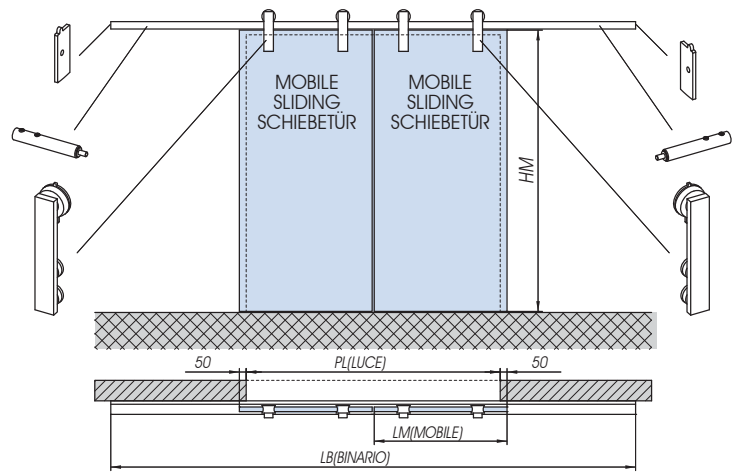

## Minimal Quadro V-6300

Con asta quadra

*With square roller*

*Mit rechteckigem Laufwagen*

V-6300 set 1

V-6300 set 2

$$HM = H (luce) + 30 - 9 (aria)$$

CR = Cromo lucido  
Polished chrome  
Chrom glänzend