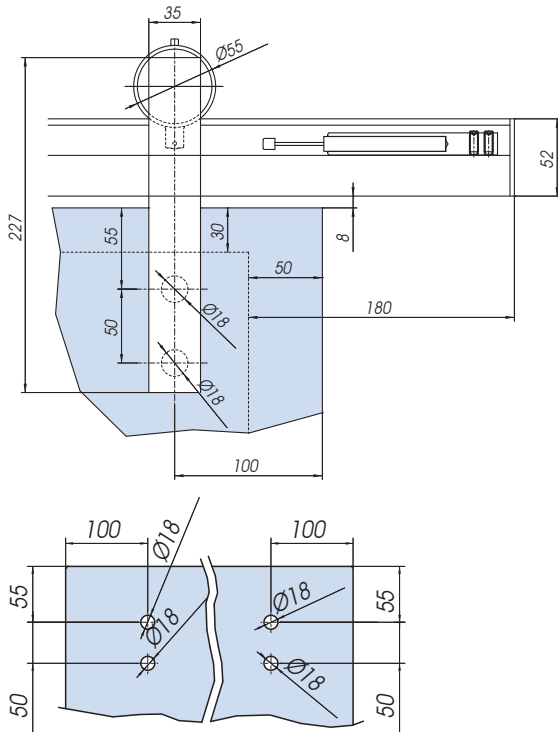

## Minimal Quadro V-6300

Con asta quadra

*With square roller*

*Mit rechteckigem Laufwagen*

V-6300 set 1

V-6300 set 2

$$HM = H (luce) + 30 - 9 (aria)$$

CR = Cromo lucido  
Polished chrome  
Chrom glänzend