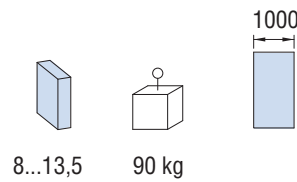

## Minimal Quadro V-6300

Con asta quadra

*With square roller*

*Mit rechteckigem Laufwagen*

V-6300 set 1

V-6300 set 2

$$HM = H (luce) + 30 - 9 (aria)$$

CR = Cromo lucido  
Polished chrome  
Chrom glänzend